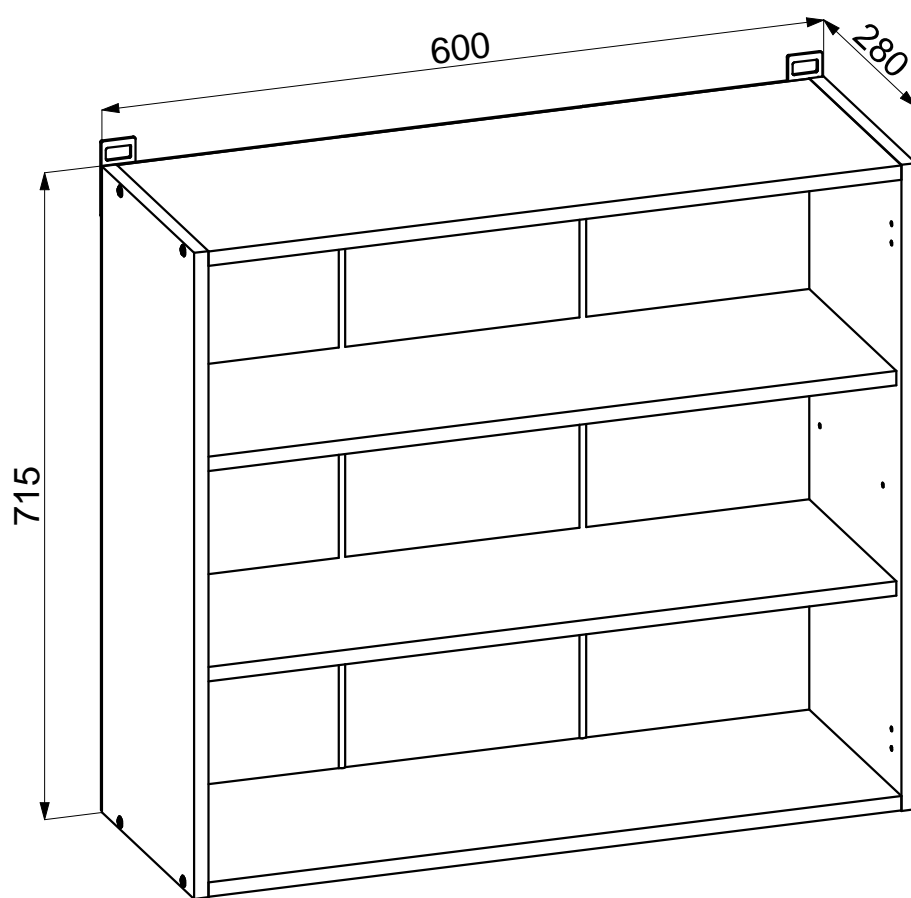

Кухня Денира UN№7 (600x715)

 Ø6,3x50 mm A1 x 8	 Ø12 mm A2 x 8	 4 mm A3 x 1	 Ø4x16 mm D1 x 16	 Ø4x30 mm D2 x 8
 F x 27	 Ø5x16 mm L x 8	 M x 4	 682 mm O x 2	 Ø8x30 mm T x 2
 Ø5x16 mm U x 2				

Box

715x280x16 mm

① x1

715x280x16 mm

② x1

568x280x16 mm

③ x2

568x260x16 mm

④ x2

714x198x3 mm

⑤ x3

Fittings & Tools

① x2

1

2

⚠ XX=YY≅90°

3

D1 x 16

L x 8

M.1 x 4

M.2 x 4

4

D2 x 8

U x 2

T x 2

Ø8